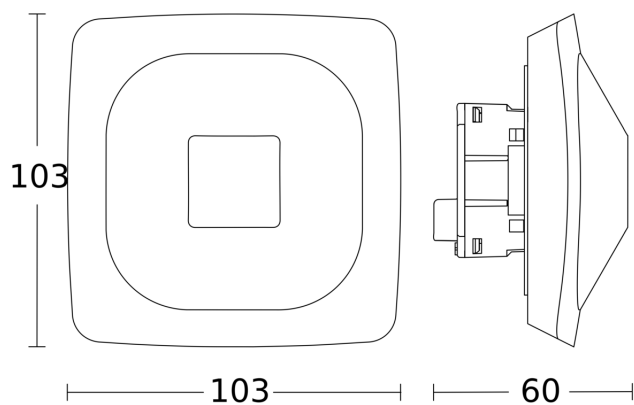

# HF 360-2

V3.5 KNX - faux-plafonds  
EAN 4007841 086688  
Réf. 086688

Dessin dimensionnel 1

Dessin dimensionnel 2